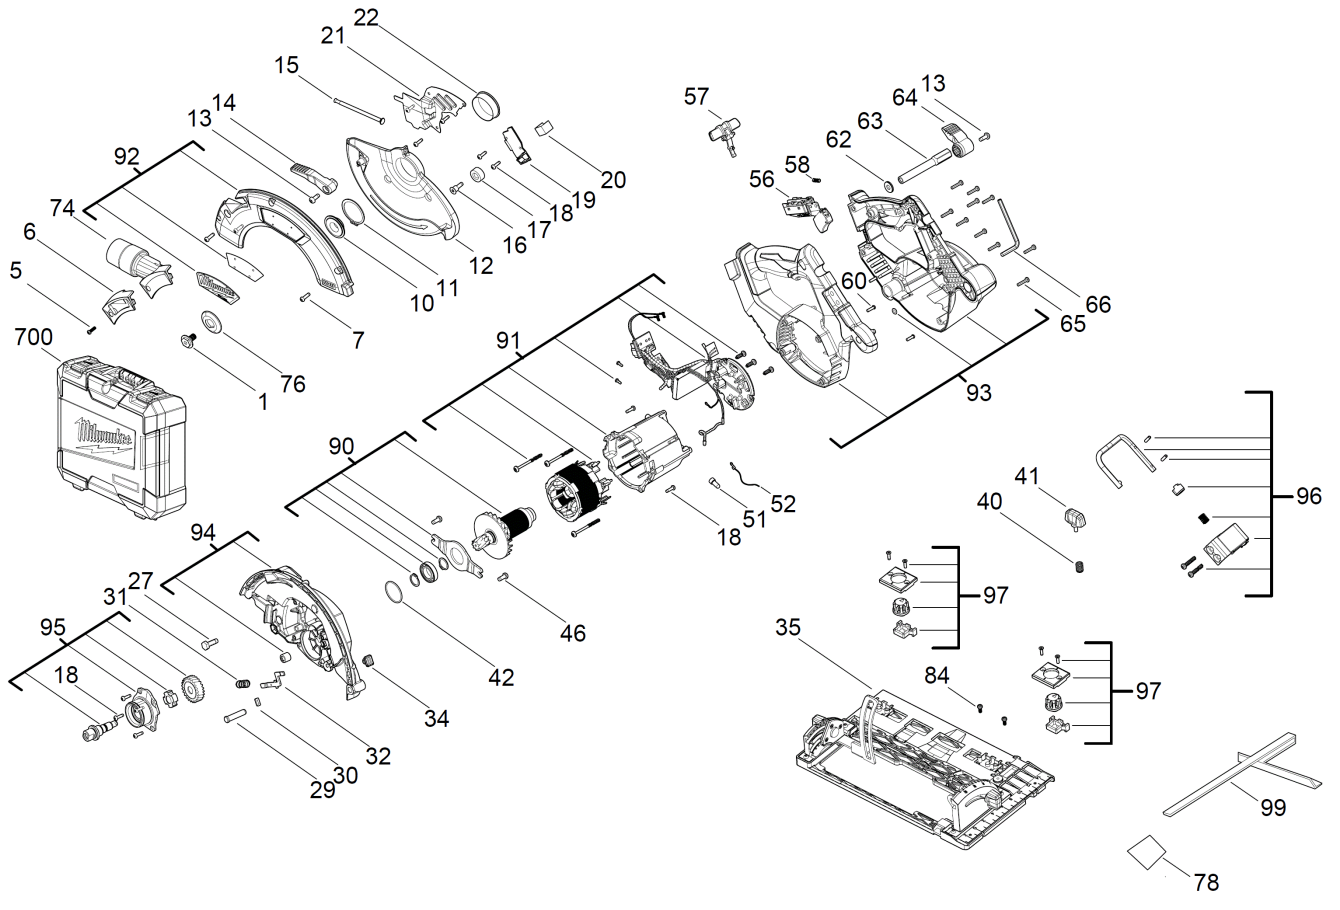

Position	Quantity	Description	Part number	EAN
0001 1	1	SCREW	4931436453	4002395251018
0005 2	1	SCREW	4931465872	4058546239725
0006 3	1	CHIP EJECTOR	4931465873	4058546239732
0007 4	3	SCREW	4931435150	4002395859948
0010 5	1	FLANGE	4931465957	4058546271749
0011 6	1	THRUST COLLAR	34600860	4058546072247
0012 7	1	GUARD	4931465958	4058546271756
0013 8	2	SCREW TORX SCREW	06825314	4002395851935
0014 9	1	LEVER	4931436455	4002395251032
0015 10	1	SPRING	40500045	4058546072674
0016 11	1	SCREW	Item discontinued(45040485)	
0017 12	1	RUBBER BUMPER	4931465876	4058546239763
0018 13	13	SCREW	06825285	4058546068844
0019 14	1	COVER	4931465959	4058546271763
0020 15	1	WORK LAMP	4931465960	4058546271770
0021 16	1	COVER	4931465961	4058546271787
0022 17	1	RING	4931436460	4002395251087
0027 18	1	SCREW	06755860	4058546068745
0029 19	1	PIN	4931465877	4058546239770
0030 20	1	FELT PACKING	45060720	4058546074364
0031 21	1	SPRING	4931461124	4058546032968
0032 22	1	SPINDLE LOCK	4931465962	4058546271794
0034 23	1	PUSH-BUTTON	42421030	4058546073121
0035 24	1	GUIDE SHOE	4931480847	4058546428624
0040 25	1	SPRING	40500650	4058546072742
0041 26	1	TRIGGER	4931436113	4002395881413
0042 27	1	O-RING	4931465964	4058546271817
0046 28	2	LOCKING SCREW	4931465672	4058546237721
0051 29	1	CONNECTOR	4931453770	4002395142378
0052 30	1	WIRE	4931465882	4058546239824
0056 31	1	SWITCH	4931465965	4058546271824
0057 32	1	TRIGGER	4931461128	4058546033002
0058 33	1	SPRING WASHER	672029001	4002395848683
0060 34	4	SCREW	4931465883	4058546239831
0062 35	1	WASHER	Item discontinued(45881545)	
0063 36	1	SHAFT	45080395	4058546074395
0064 37	1	TENSION LEVER	4931461131	4058546033033
0065 38	10	SCREW	06827470	4002395773367
0066 39	1	KEY	4931436125	4002395878734
0074 40	1	DUST EXTR.CONNECTOR	4931465885	4058546239855
0076 41	1	FLANGE	43340485	4058546073374
0078 42	1	RATING PLATE	4931473279	4058546335816
0084 43	2	SCREW	Item discontinued(660400005)	
0090 44	1	ARMATURE	4931465967	4058546271848
0091 45	1	ELECTRONIC	4931465968	4058546271855
0092 46	1	GEAR BOX COVER	4931465969	4058546271862
0093 47	1	HOUSING	4931465970	4058546271879
0094 48	1	GEAR BOX ASSY	4931465971	4058546271886
0095 49	1	DRIVING SHAFT	4931465972	4058546271893
0096 50	1	HOOK	4931465973	4058546271909